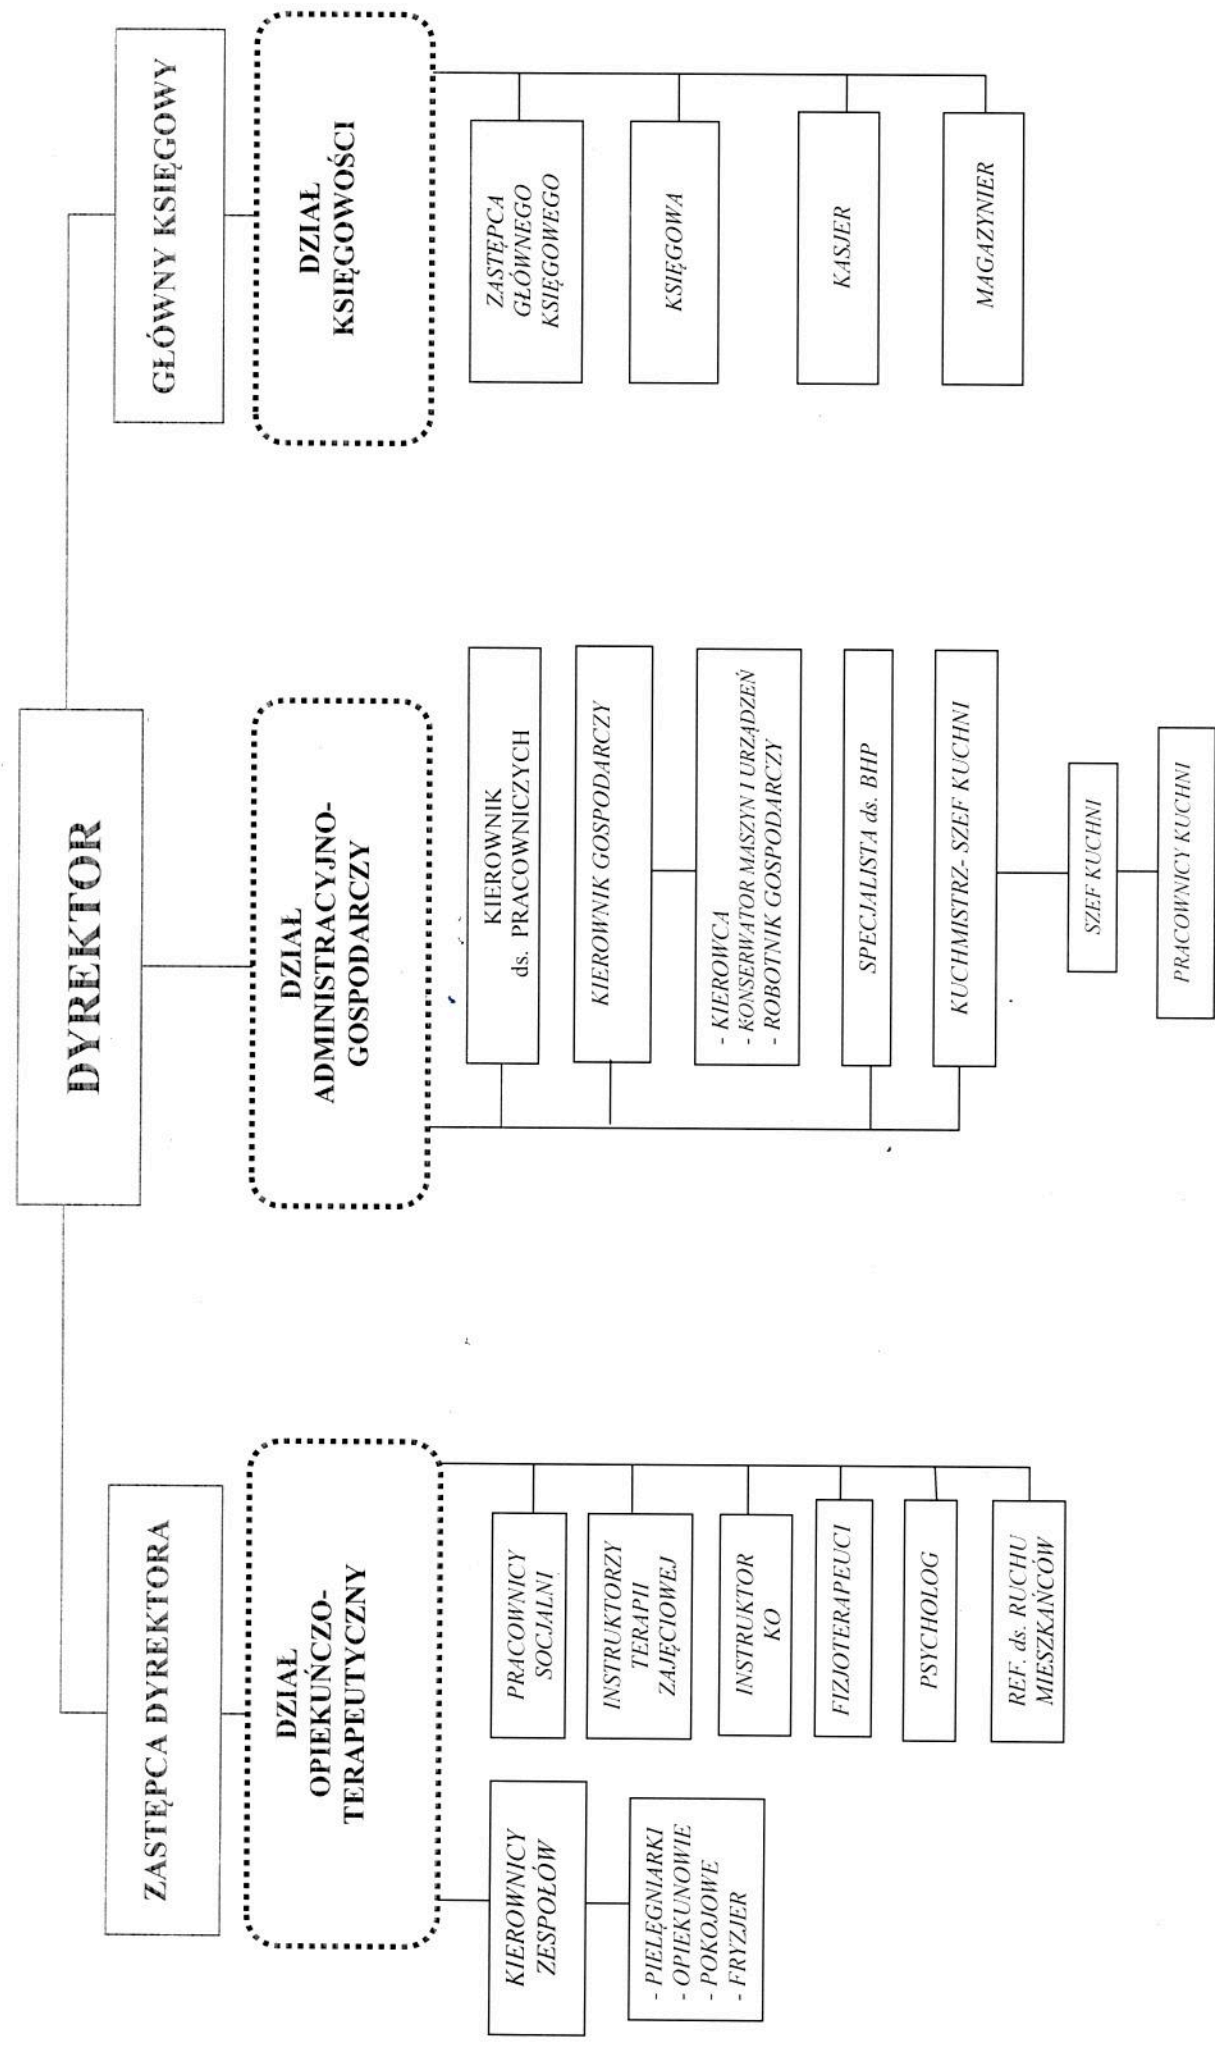

SCHEMAT STRUKTURY ORGANIZACYJNEJ
Domu Pomocy Społecznej Nr 1 w Tomaszowie Mazowieckim

STAROSTA
Mariusz Węgrzynowski